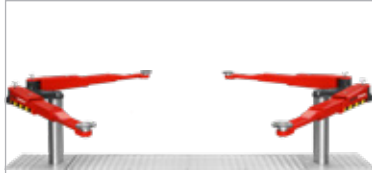

**VOLVO**

**WORKSHOP EQUIPMENT**  
**RECOMMENDED BY VOLVO CAR CORPORATION**

**VOLVO****WORKSHOP EQUIPMENT****RECOMMENDED BY VOLVO CAR CORPORATION**

Masterlift 2.35 Saa 230  
SE 26125

Masterlift 2.35 Pv 160-220  
Premium I SE 26125

Profilift 2.40 F 460  
SE 26125

Maestro 2.35 NxT  
SE 26123

Mascot 40  
SE 26123

Major 4.40 S/WL/Combi  
SE 25660

Micro 20 & Micro 26  
SE 25660

MagiX 35 DS II  
SE 25661

MagiX 43-46 S/WL/Combi  
SE 25662

Testmaster RT 40 / PC  
SE 25715